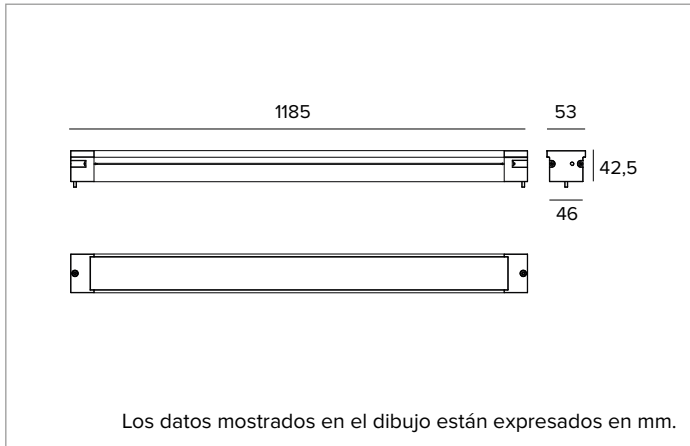

1E4344 | JEDI COMPACT Outdoor RGBW Empotrable

Proyector lineal empotrable de LED RGBW

Los valores fotométricos del aparato se pueden consultar en las siguientes páginas

Los datos mostrados en el dibujo están expresados en mm.